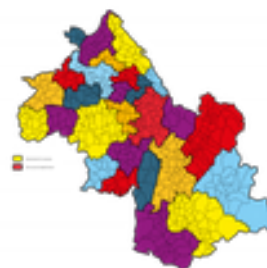

LES TRANSPORTS DU RHONE

Communes desservies

JONAGE
JONS
PUSIGNAN

LES TRANSPORTS DE L'ISERE

Communes desservies

ANTHON
CHARVIEU
CHAVAGNEUX
CHAVANOZ
JANNEYRIAS
PONT DE CHERUY
ST ROMAIN DE JALIONAS
TIGNIEU JAMEYZIEU
VILLETTE D'ANTHON

LES TRANSPORTS DE L'AIN

Communes desservies

BALAN
BELIGNEUX
BEYNOST
BLYES
BOURG ST.CHRISTOPHE
BRESSOLLES
CHANES
CHARNOZ
CHAZEY
CORDIEUX
DAGNEUX (Avoux)
FARAMANS
LA BOISSE
LA VALBONNE
LOYETTES
MEXIMIEUX
MIRIBEL
MONTLUEL (Avoux)
MONTLUEL
NIEVROZ
PIZAY
SAINTE-CROIX
SAINT-JEAN-DE-NIOST
SAINT-MAURICE DE BEYNOST
SAINT-MAURICE DE GOURDANS
THIL
VILLIEU